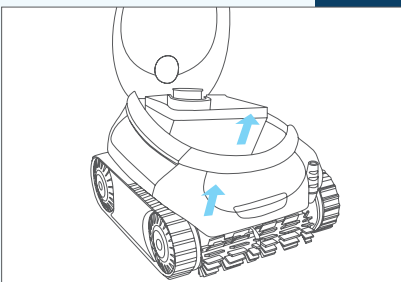

SPIRALBÜRSTEN

Die Helix-Bürsten sorgen für einen kontinuierlichen Fluss zwischen der Vorderseite des Roboters und dem Saugmund an der Unterseite des Geräts, wodurch verhindert wird, dass grössere Verschmutzungen nach vorne gedrückt werden.

UNÜBERTROFFENE AGILITÄT

Mit ihren intelligenten Sensoren wie Beschleunigungsmesser und Gyroskop bieten die CF PRO-Roboter eine aussergewöhnliche Abdeckung und eine grenzenlose Agilität. Sie arbeiten optimal in allen Poolformen und auf allen Arten von Auskleidungen.