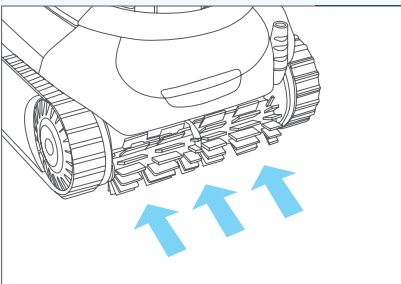

SPIRALBÜRSTEN

Die Helix-Bürsten sorgen für einen kontinuierlichen Fluss zwischen der Vorderseite des Roboters und dem Saugmund an der Unterseite des Geräts, wodurch verhindert wird, dass grössere Verschmutzungen nach vorne gedrückt werden.