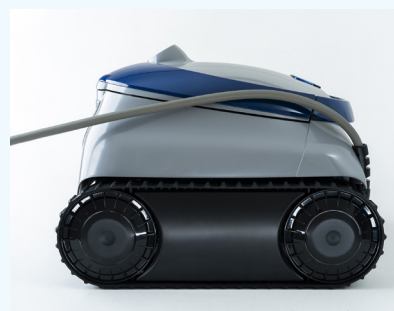

CF 1000 PRO

DER REINIGER, DER BENUTZER-
FREUNDLICHKEIT UND LEISTUNG VEREINT

Essentiell und leistungsstark: Der CF 1000 PRO sorgt mit seiner patentierten Zyklonansaugung für aussergewöhnliche Sauberkeit und ist ideal für eine effiziente Leistung in jedem Pool.

SCANNEN SIE, UM MEHR ZU
ERFAHREN